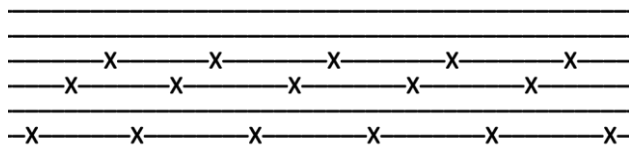

We don't talk anymore - Charlie Puth ft. Selena Gomez

<https://youtu.be/y4PMrfgZvb0>

Accords pour toute la chanson (capo 4) :

| F | G | Am | Em |

Arpège de l'intro :

Rythmique couplet (jouée doucement) et refrain (jouée tonique), deux fois par accord :

Rythmique pré-refrain, jouée une fois par accord :

Structure :

Arpège x2 – Couplet x2 – Pré-refrain x2 – Refrain x2 – Couplet x2 – Pré-refrain x2 – Refrain x2
Couplet x2 – Arpèges x2 – Refrain x4

<http://www.clementvigier.com/>