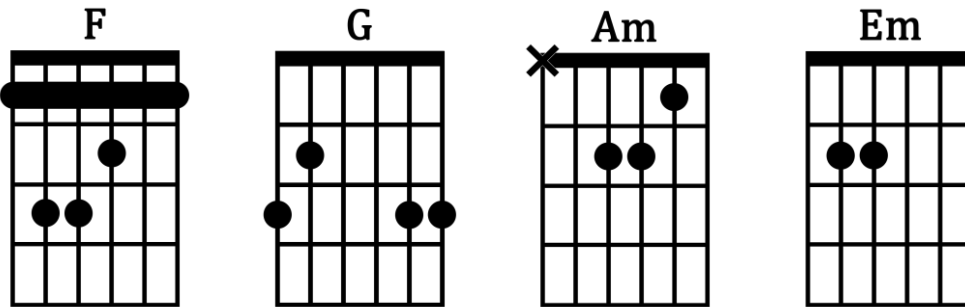

We don't talk anymore - Charlie Puth ft. Selena Gomez

<https://youtu.be/y4PMrfgZvb0>

Accords pour toute la chanson (capo 4) :

| F | G | Am | Em |

Arpège de l'intro :

Rythmique couplet (jouée doucement) et refrain (jouée tonique), deux fois par accord :

Rythmique pré-refrain, jouée une fois par accord :

Structure :

Arpège x2 – Couplet x2 – Pré-refrain x2 – Refrain x2 – Couplet x2 – Pré-refrain x2 – Refrain x2
Couplet x2 – Arpèges x2 – Refrain x4

<http://www.clementvigier.com/>