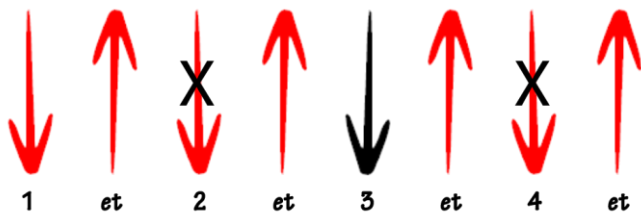

We don't talk anymore - Charlie Puth ft. Selena Gomez

<https://youtu.be/y4PMrfgZvb0>

Accords pour toute la chanson (capo 4) :

| F | G | Am | Em |

Arpège de l'intro :

Rythmique couplet (jouée doucement) et refrain (jouée tonique), deux fois par accord :

Rythmique pré-refrain, jouée une fois par accord :

Structure :

Arpège x2 – Couplet x2 – Pré-refrain x2 – Refrain x2 – Couplet x2 – Pré-refrain x2 – Refrain x2
Couplet x2 – Arpèges x2 – Refrain x4

<http://www.clementvigier.com/>